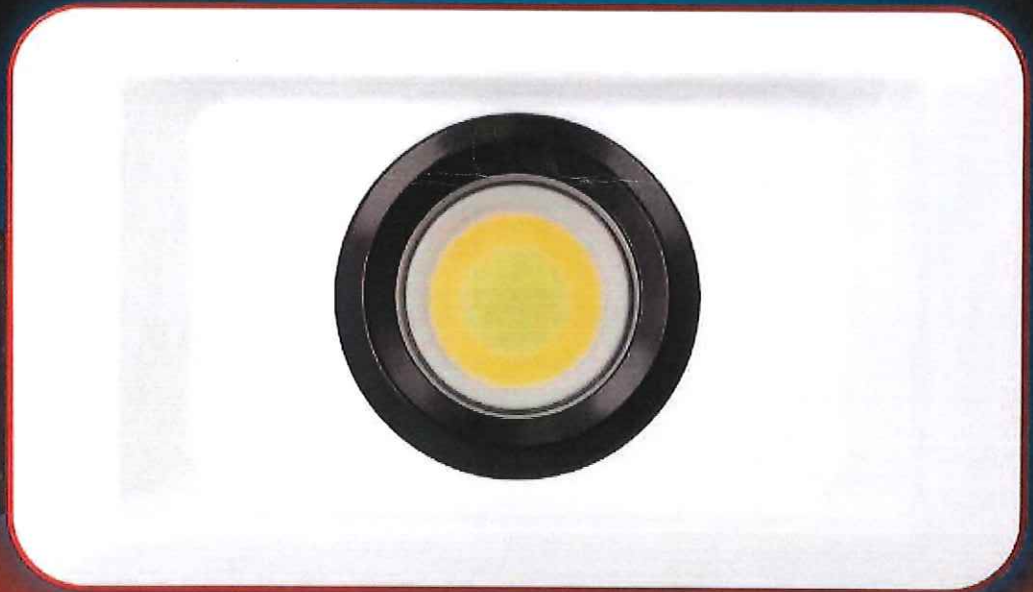

昼白色モード 暖色モード 白色モード 3色調色機能搭載

GZ-306

**作業・レジャーや災害時に、
給電もできるコンパクト投光器**

明るさ最大
1100
ルーメン

※当社実測値
※昼白色最大時

実用点灯 **8~28** 時間 (昼白色時)

耐塵・耐水
※IP66準拠

1m 落下耐久

155° 照射角 155°

USBで
充電・給電

原寸大

- 本体サイズ：幅 145.0 × 高さ 82.0 × 奥行 28.0mm
- 本体質量：約 295g

背面マグネット

ビルトインフック

USB充電式

ACアダプター別売